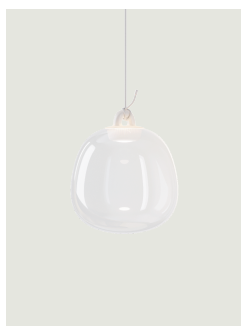

Oblò,
Design by Paola Navone

Модель Oblò large

Oblò — это подвесной светильник с выраженным декоративным характером, сочетающий в себе опыт Lodes в области универсальных и модульных решений освещения с уникальной и самобытной индивидуальностью Паолы Навоне – OTTO Studio. Благодаря своему игривому стилю и многочисленным отсылкам к морю и миру мореплавания, Oblò вызывает в воображении морские образы и предлагает новые идеи для использования в освещении пирекса, сформированного как жидкий материал, создавая текучий силуэт.

Oblò large	Источник света	Hook: Silicone	Outside diffuser: Blown glass	Code 2700 K	Code 3000 K
	2700 K	White	Clear	21813 0027	21813 0030
	11 W	White	Silk White	21813 1327	21813 1330
	1280 lm	White	Rainbow	21813 0127	21813 0130
	220-240 V	White	Glossy Smoke	21813 4327	21813 4330
	CRI 90	White	Azure Steel	21813 8627	21813 8630
	MacAdam 3- Step	White			
	3000 K				
	11 W				
	1300 lm				
	220-240 V				
	CRI 90				
	MacAdam 3- Step				
	Светодиод и драйвер включены				

Источник света, содержащийся в этом светильнике, может заменяться только изготовителем, его сервисной службой или персоналом с аналогичной квалификацией.

Подвесные светильники должны быть установлены на потолочном креплении: lodes.com/основание/

Варианты Oblò

Oblò medium

Oblò small